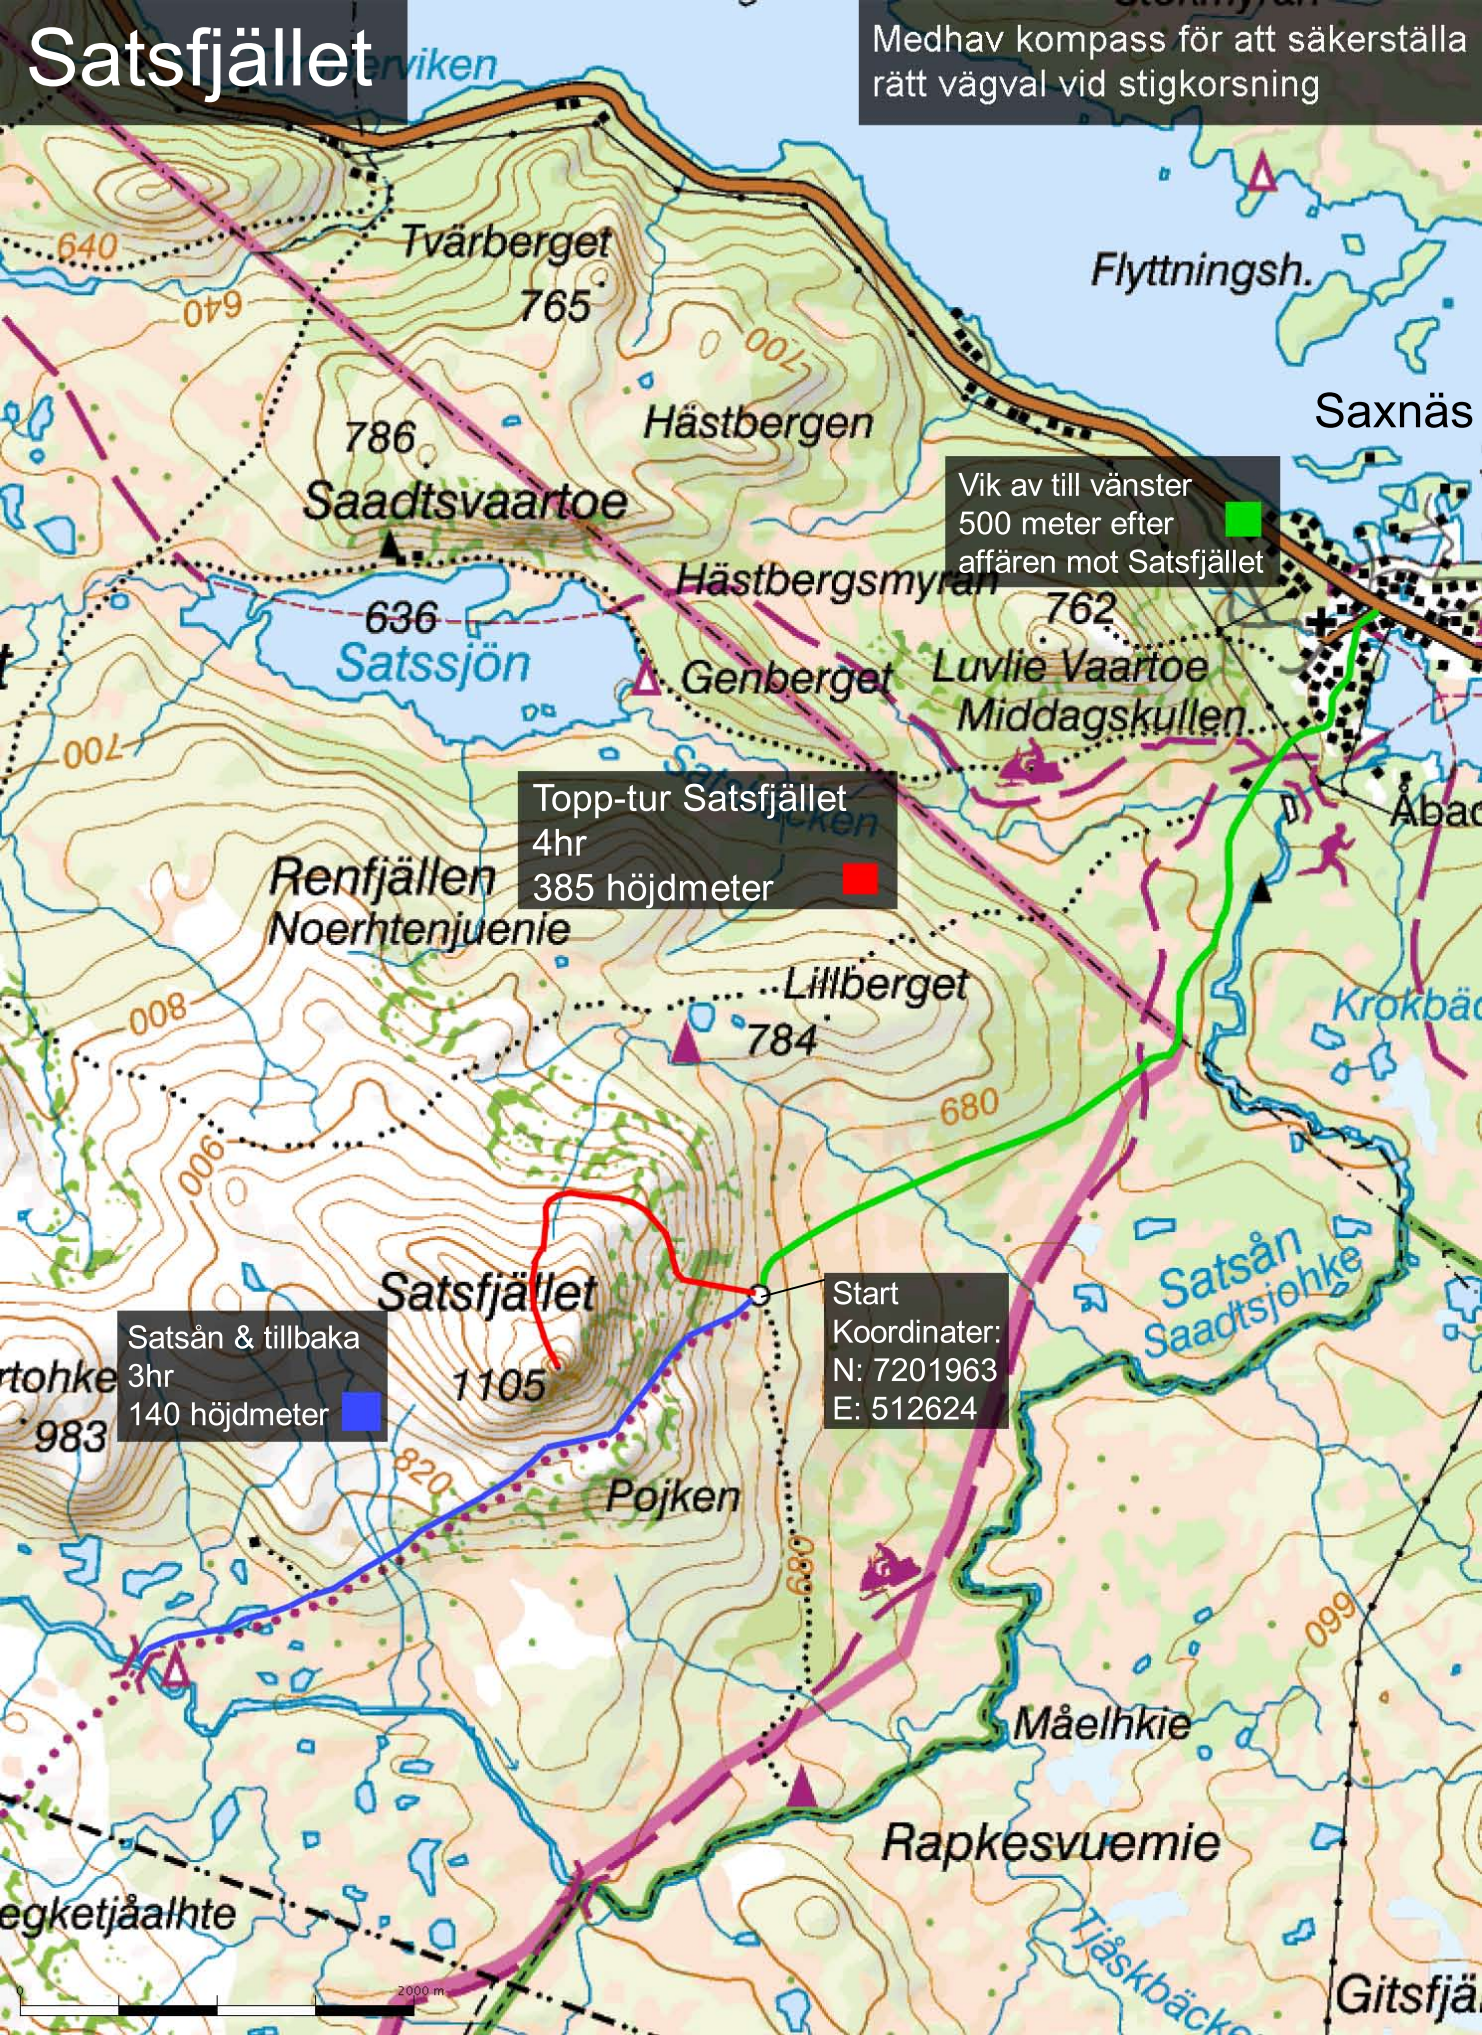

Satsfjället

Medhav kompass för att säkerställa rätt vägval vid stigkorsning

Vik av till vänster
500 meter efter
affären mot Satsfjället

Topp-tur Satsfjället
4hr
385 höjdmeter

Start
Koordinater:
N: 7201963
E: 512624

Satsån & tillbaka
3hr
140 höjdmeter

2000 m