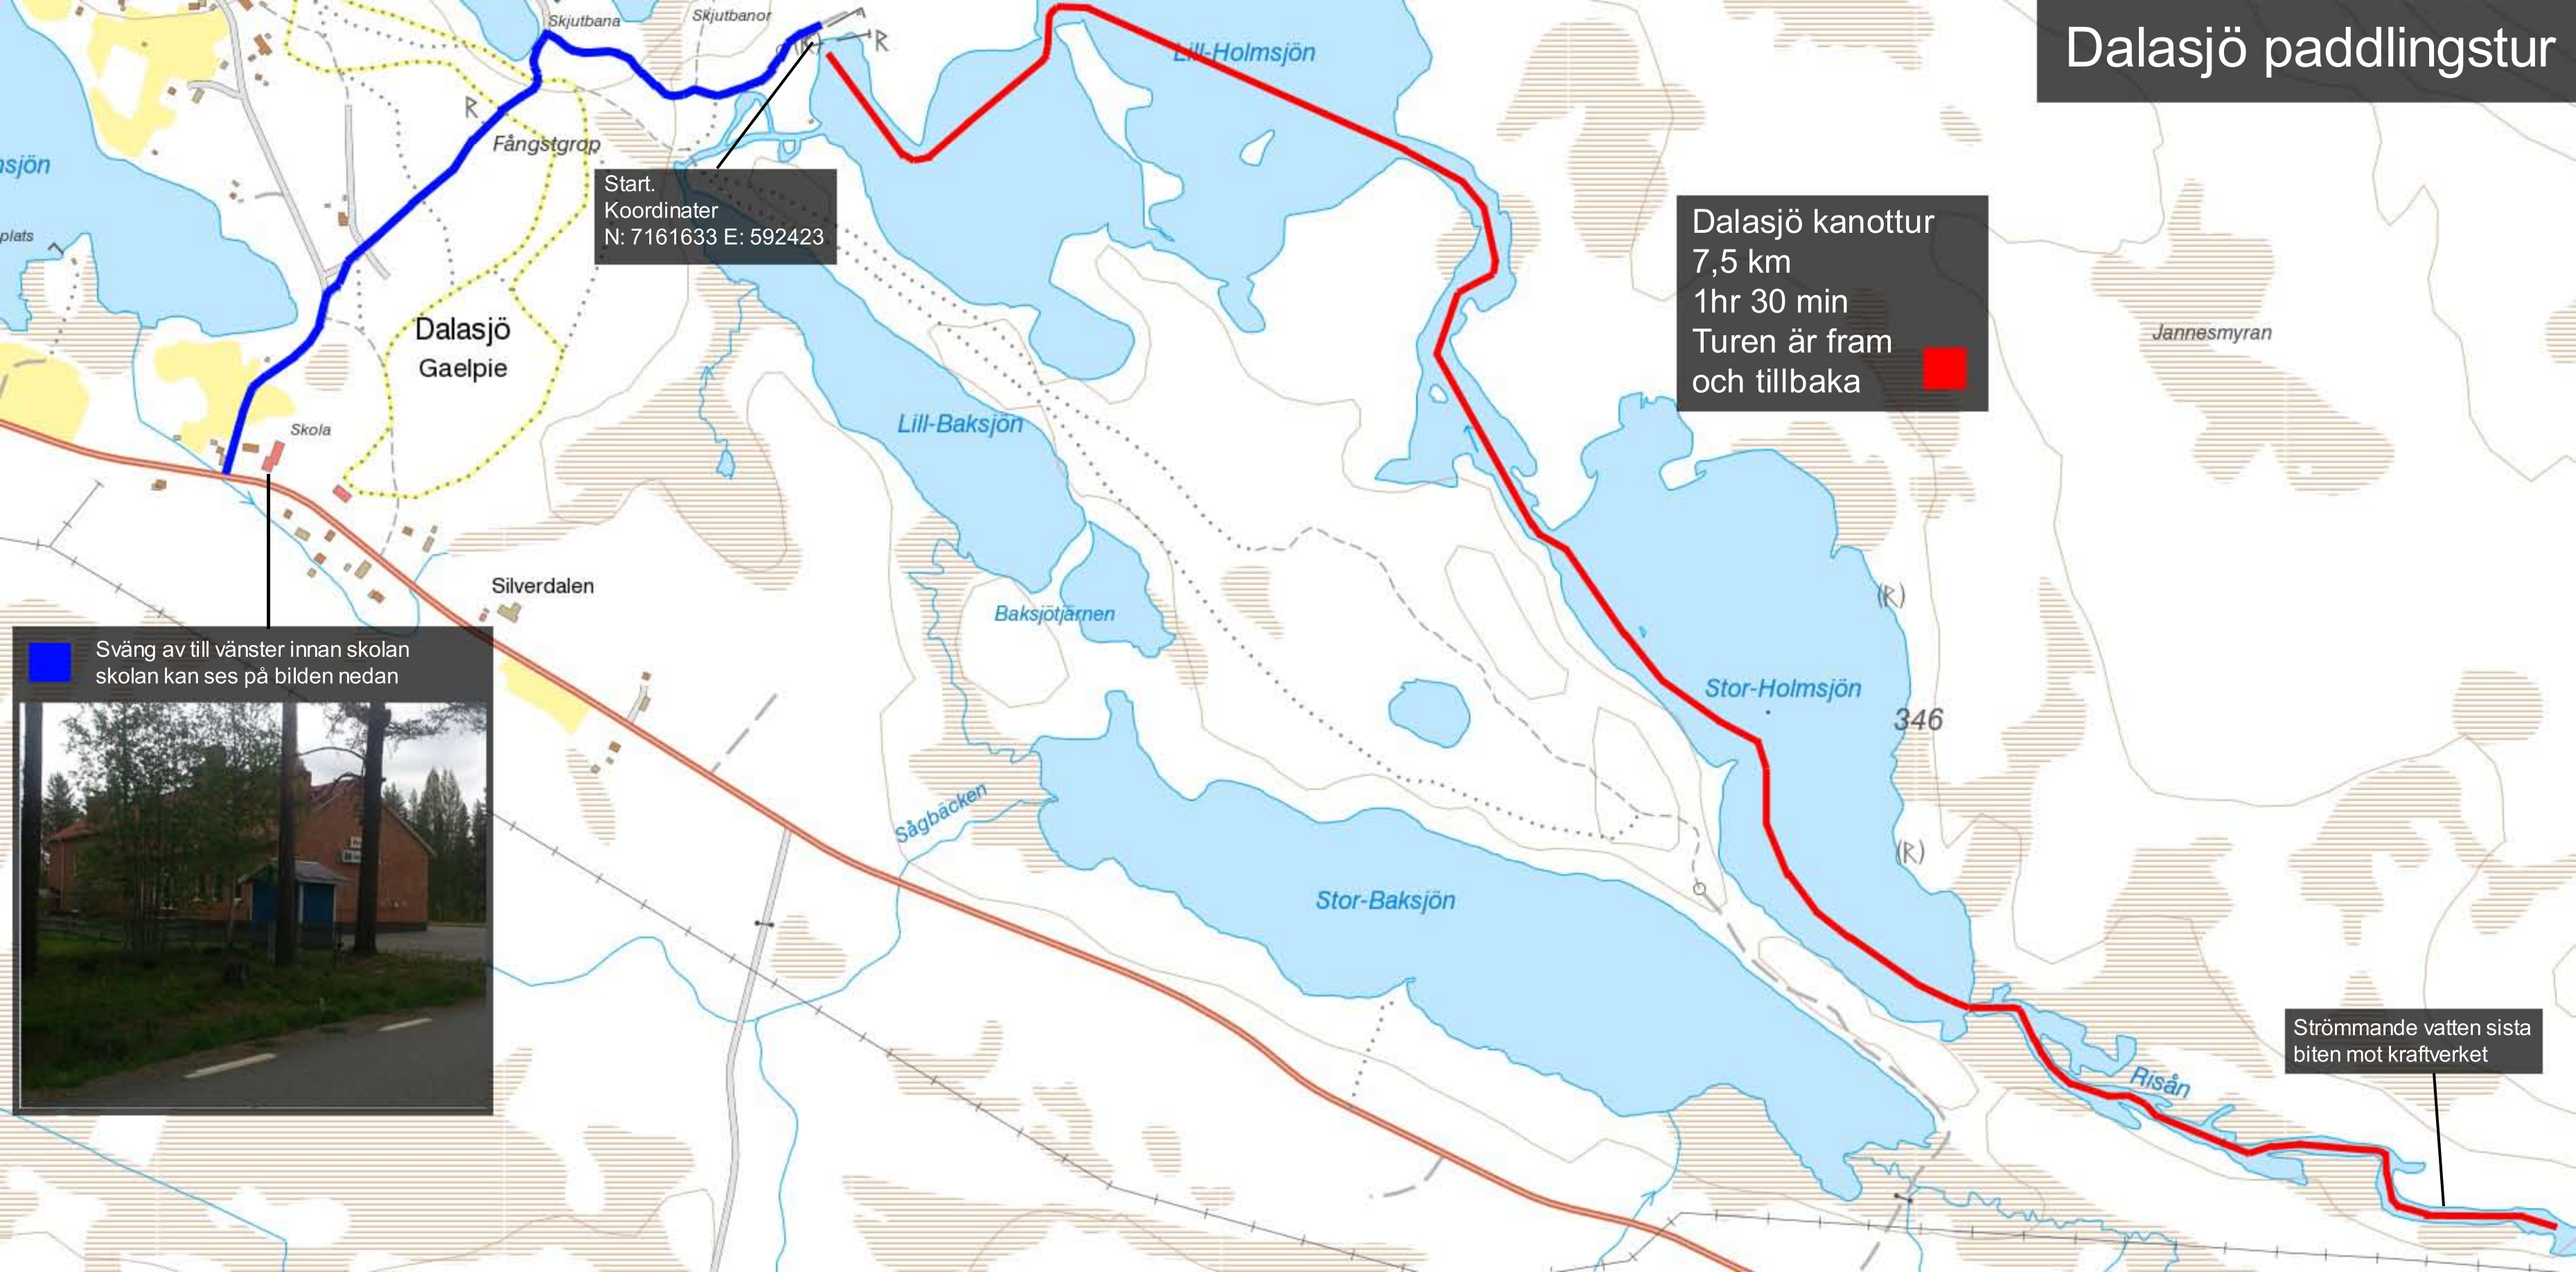

Dalaszjö paddlingstur

Start.
Koordinater
N: 7161633 E: 592423

Dalaszjö kanottur
7,5 km
1hr 30 min
Turen är fram
och tillbaka

Sväng av till vänster innan skolan
skolan kan ses på bilden nedan

Strömmande vatten sista
biten mot kraftverket