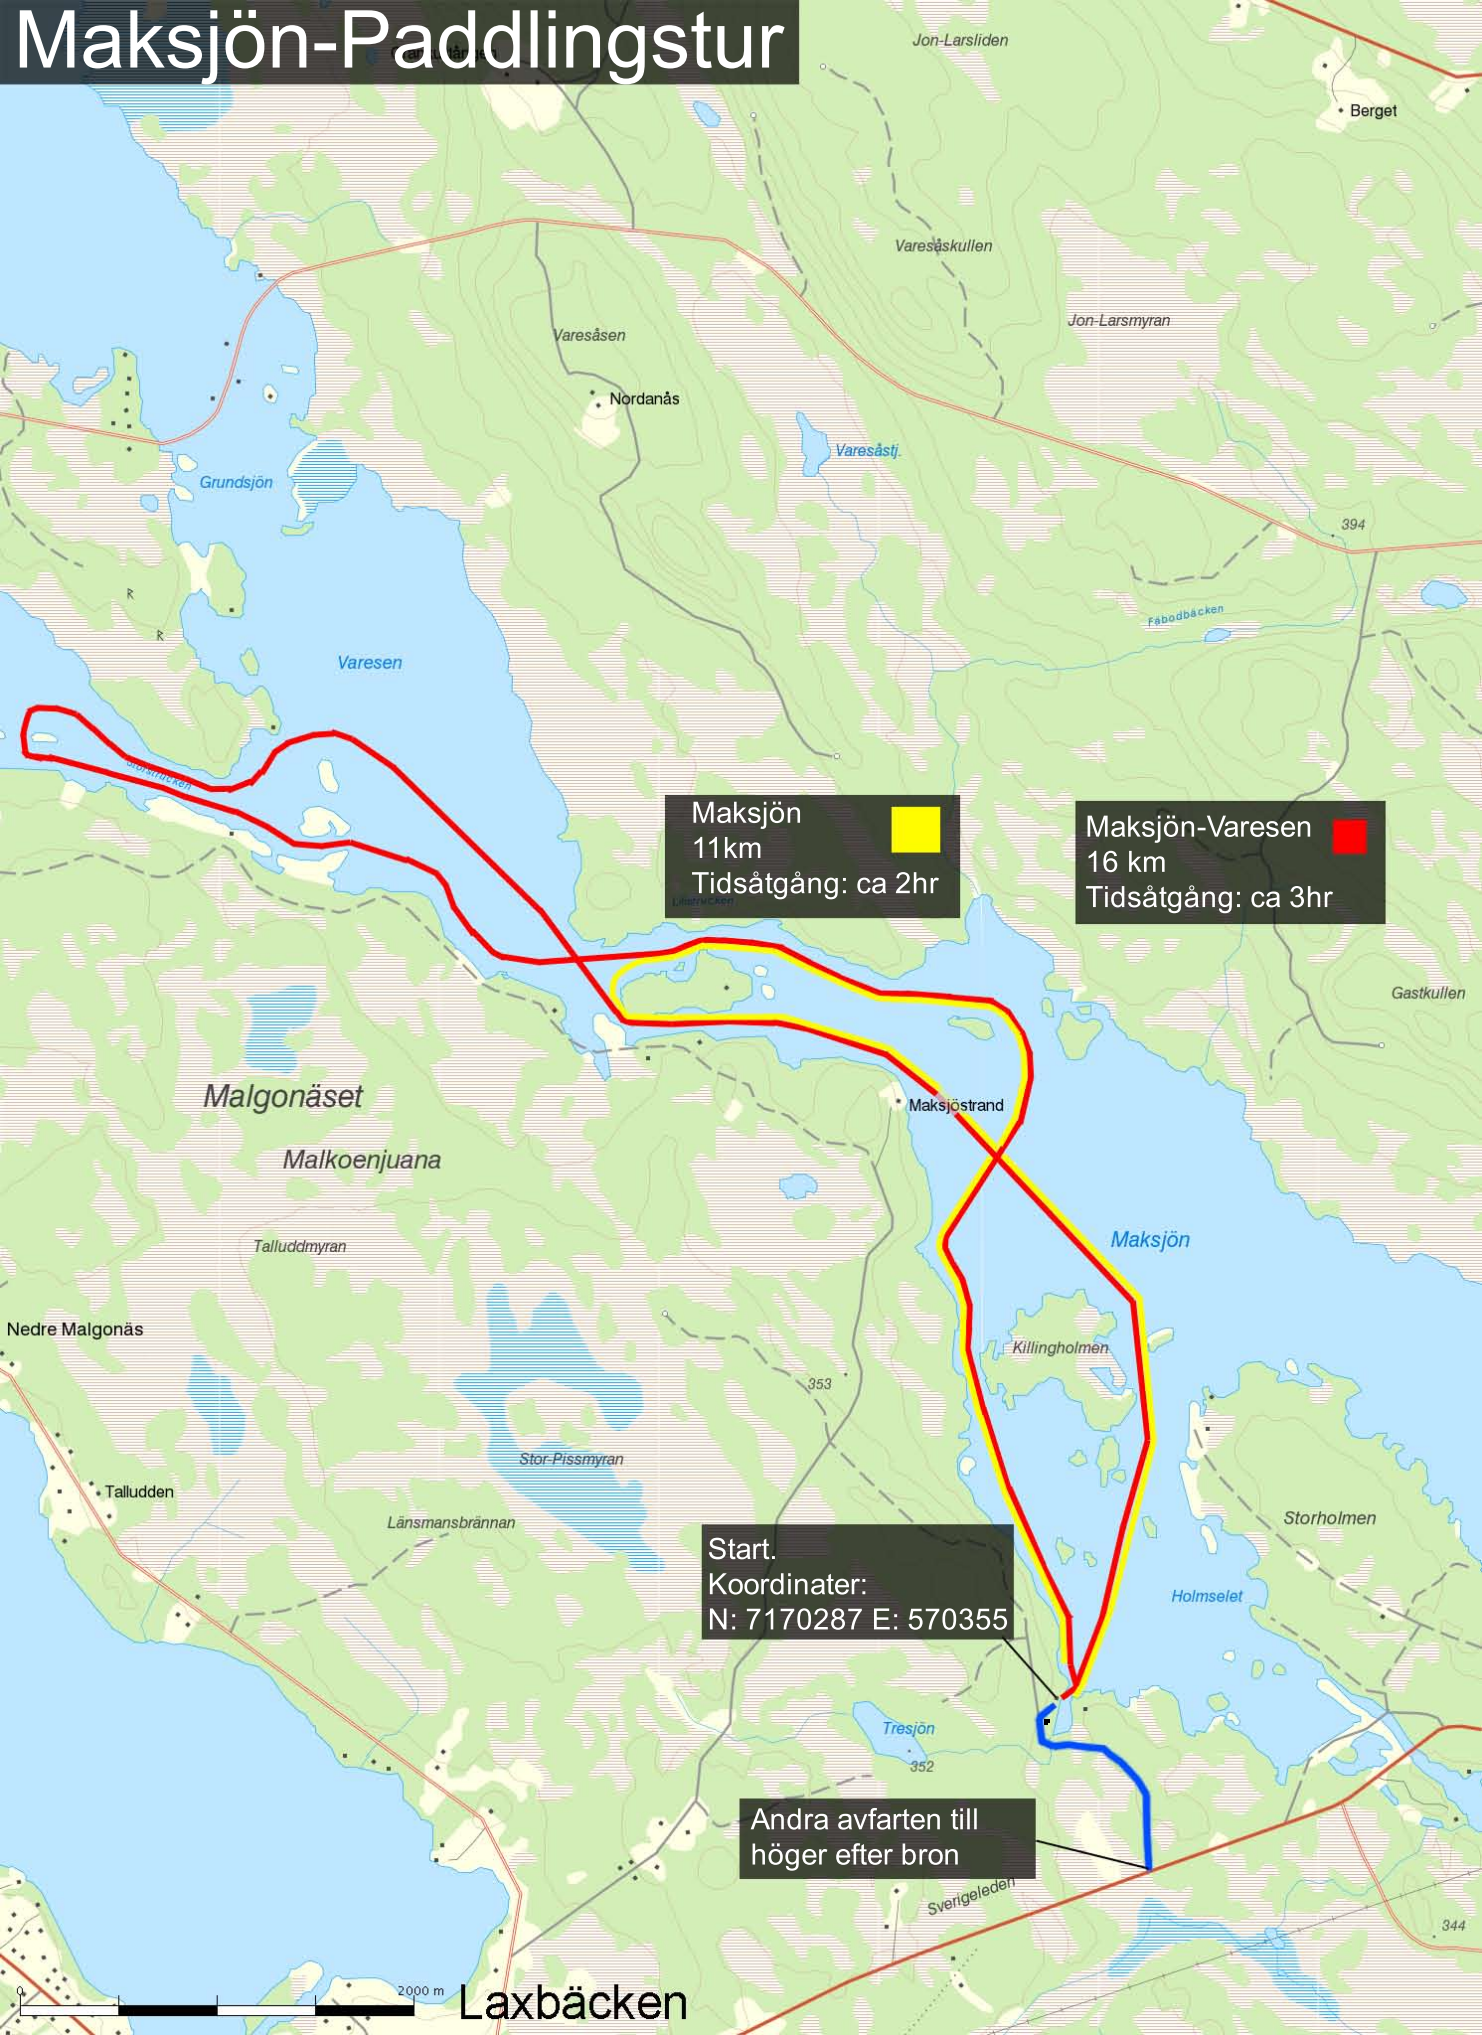

# Maksjön-Paddlingstur

Maksjön  
11 km  
Tidsåtgång: ca 2hr

Maksjön-Varesen  
16 km  
Tidsåtgång: ca 3hr

Start.  
Koordinater:  
N: 7170287 E: 570355

Andra avfarten till  
höger efter bron

Laxbäcken